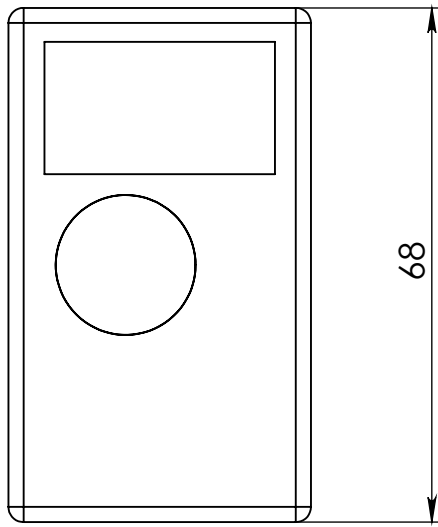

Габаритные размеры универсального датчика ДУ-Р2 и ДУ-Р2У

A4						
Разраб.						
Пров.						
Т. контр						
Н. контр						
Утв.						

Размеры универсального датчика ДУ-Р2 и ДУ-Р2У	

Лист	Масса:		

Установочные размеры универсального датчика ДУ-Р2 и ДУ-Р2У

A4		Размеры универсального датчика ДУ-Р2 и ДУ-Р2У		
Разраб.				
Пров.				
Т. контр				ЛИСТ
Н. контр				
Утв.				